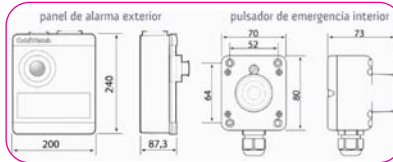

TERMÓMETROS DIGITALES / LCD BÁSICO APROBADO ITC

Sonda 3 mts. NTC incluida en el precio.

Frontal IP65.

Innovador sistema de montaje más rápido y práctico.

Modelo ITC con aprobación metrológica.

Modelo	Easy	Easy ITC
Código	TT0565	TT0566
€	40,00	68,75