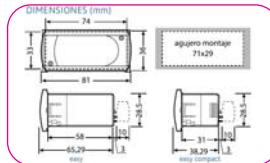

TERMÓMETROS DIGITALES / LCD BÁSICO APROBADO ITC

Sonda 3 mts. NTC incluida en el precio.

Frontal IP65.

Innovador sistema de montaje más rápido y práctico.

Modelo ITC con aprobación metrológica.

Modelo	Easy	Easy ITC
Código	TT0565	TT0566
€	40,00	68,75

Termómetros digitales de batería, con sonda de temperatura conectada al instrumento mediante cable de 2 m. de longitud.

Display LCD de 2 dígitos y 1/2

Campo de visualización: -20, 0...70.0°C. con DP. (punto decimal).