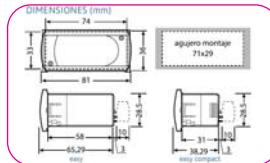

## TERMÓMETROS DIGITALES / LCD BÁSICO APROBADO ITC

Sonda 3 mts. NTC incluida en el precio.

Frontal IP65.

Innovador sistema de montaje más rápido y práctico.

Modelo ITC con aprobación metrológica.

<b>Modelo</b>	<b>Easy</b>	<b>Easy ITC</b>
<b>Código</b>	<b>TT0565</b>	<b>TT0566</b>
<b>€</b>	<b>40,00</b>	<b>68,75</b>

Termómetros digitales de batería, con sonda de temperatura conectada al instrumento mediante cable de 2 m. de longitud.

Display LCD de 2 dígitos y 1/2

Campo de visualización: -20, 0...70.0°C. con DP. (punto decimal).