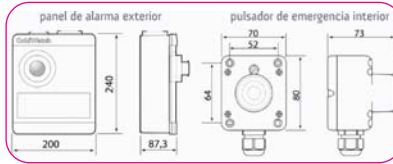

KITS DE ALARMA DE HOMBRE ATRAPADO - ColdWatch

El kit de alarma de hombre en cámara permite que la persona atrapada en su interior active, mediante un pulsador de emergencia, una señal acústica y luminosa situada en el panel exterior para pedir ayuda. Se compone de centralita, batería de 10h. que suministra energía en caso de apagón eléctrico y pulsador de emergencia.

Características acústicas: 95dB a 1 m.

La centralita dispone de una sirena, una lámpara parpadeante y 3 relés.

Pulsador de emergencia rojo de LED, siempre iluminado dentro de la cámara frigorífica (con posibilidad de hasta 4 pulsadores).

Dispone de una batería.

Diseñado según la normativa ENE 378-1.

Alimentación principal: 230 Vca 50/60 Hz.; alimentación de batería de 12 Vcc.d

Modelo	ColdWatch
Código	TT0560
€	376,65

Pulsador extra: **KTCWPSENGL = 57,35 €**